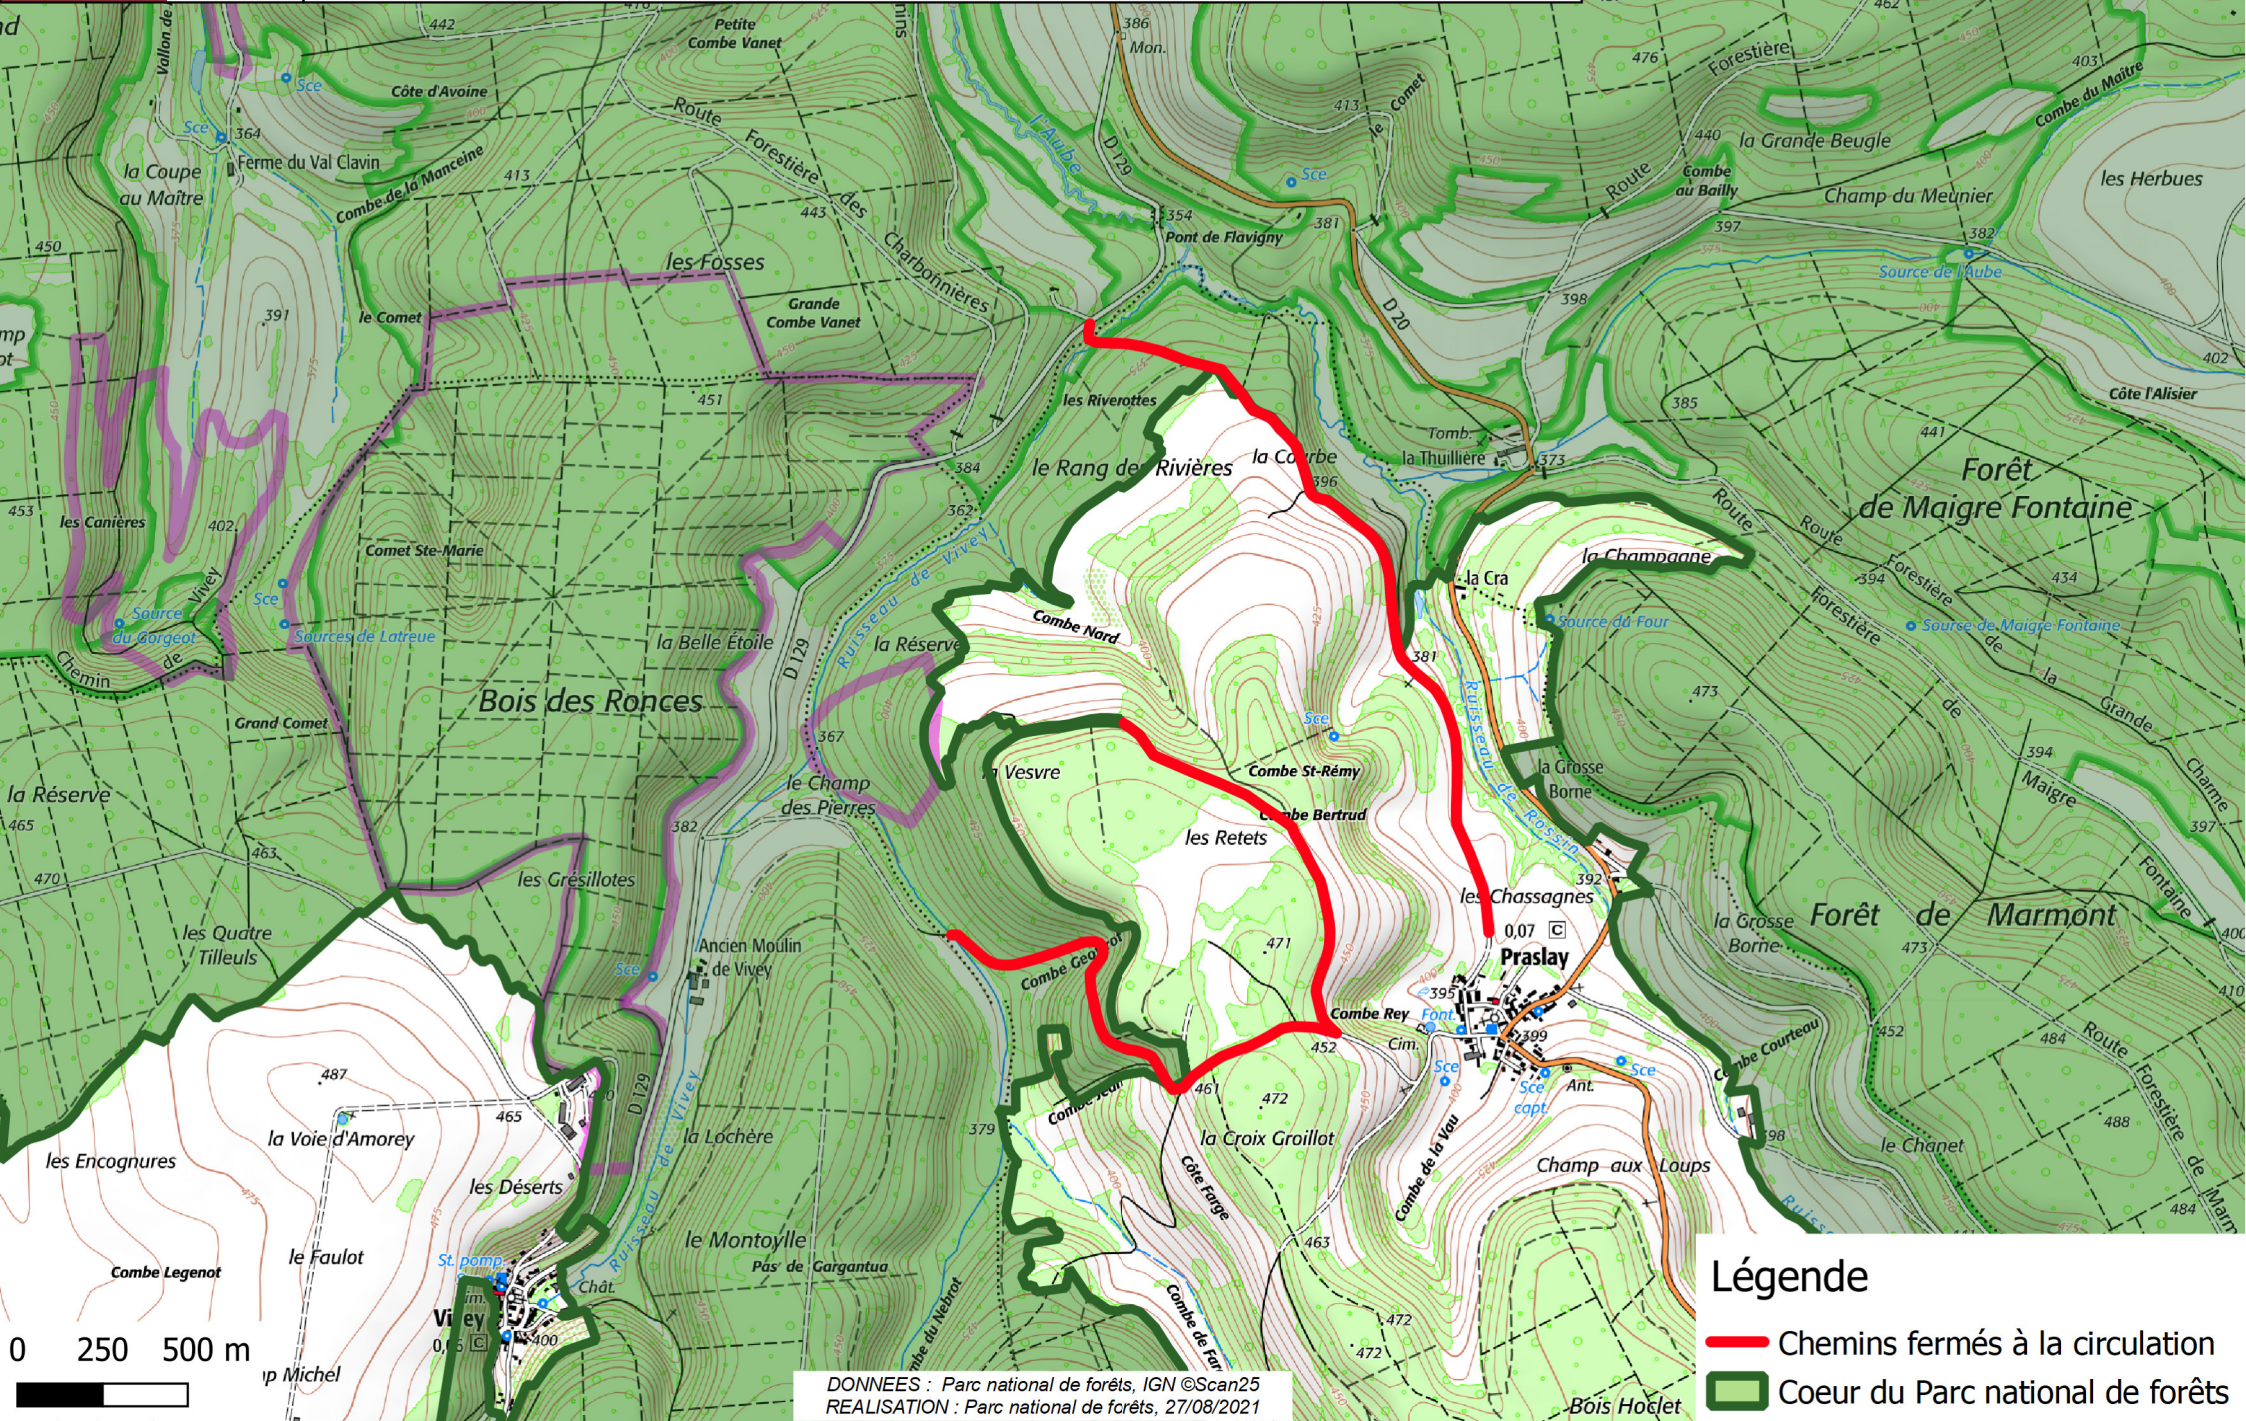

Zone de quiétude du cerf sur la commune de Praslay : chemins fermés à la circulation durant la période de brame

Légende

- Chemins fermés à la circulation
- Coeur du Parc national de forêts