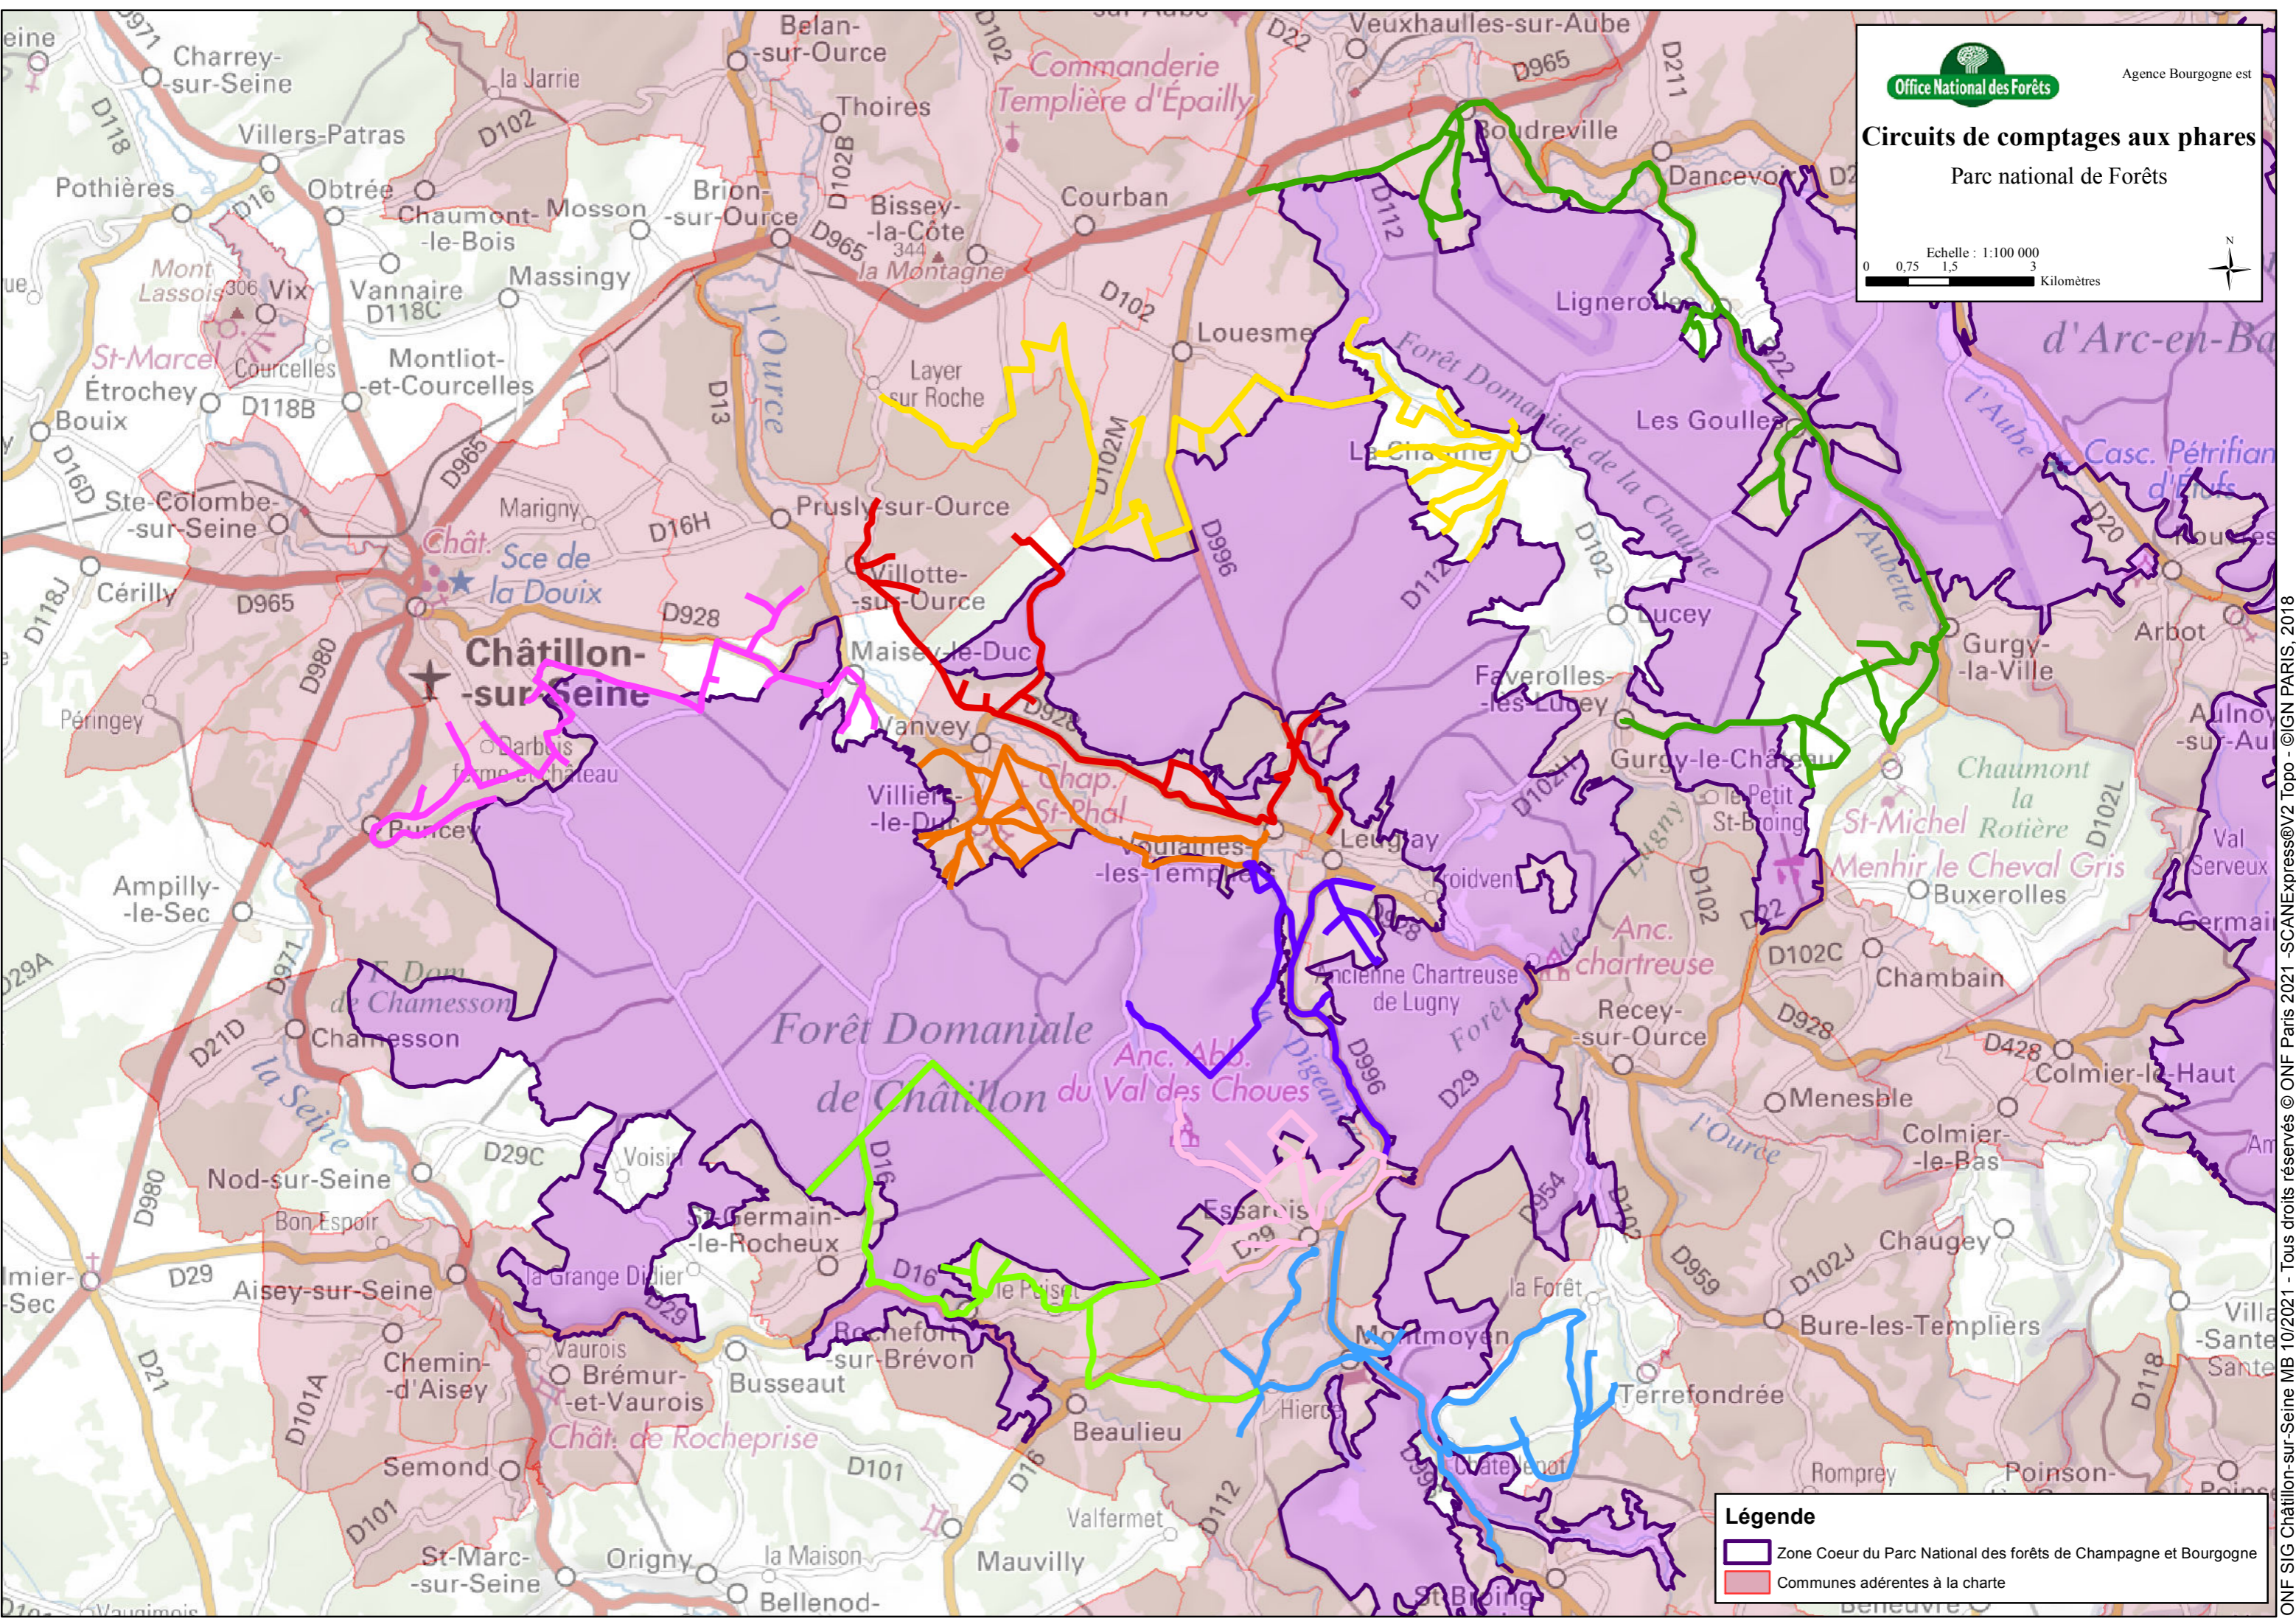

Circuits de comptages aux phares

Parc national de Forêts

Légende

- Zone Coeur du Parc National des forêts de Champagne et Bourgogne
- Communes adhérentes à la charte